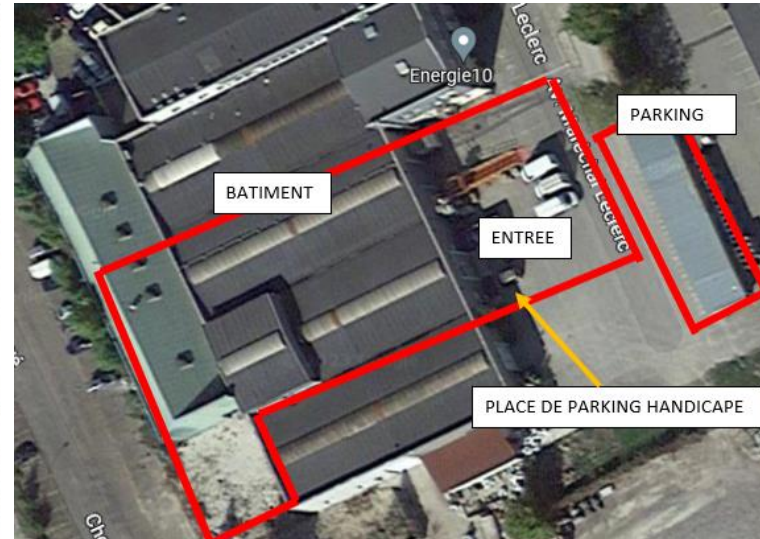

PLAN D'ACCES A MAN-MAT FORMATIONS

- Adresse Centre de formation : 73B avenue du Maréchal Leclerc 10120 SAINT ANDRE LES VERGERS
- Téléphone : 06 72 54 51 07 - 06 50 34 62 41

En venant de l'A5 : 7 kms - 10 minutes en voiture

En venant de la Gare de Troyes : 3,2 kms - 6 minutes en voiture

Bus : ligne 5 ou 11 ou 23

Parking sous porche

Dans l'avenue Maréchal Leclerc passez devant PETITJEAN (sur la droite) puis tourner la 1ère à gauche. Au bout de cette rue vous êtes arrivés, vous trouverez le parking sur la gauche sous le porche et l'entrée à droite après la rampe (rouge et jaune)